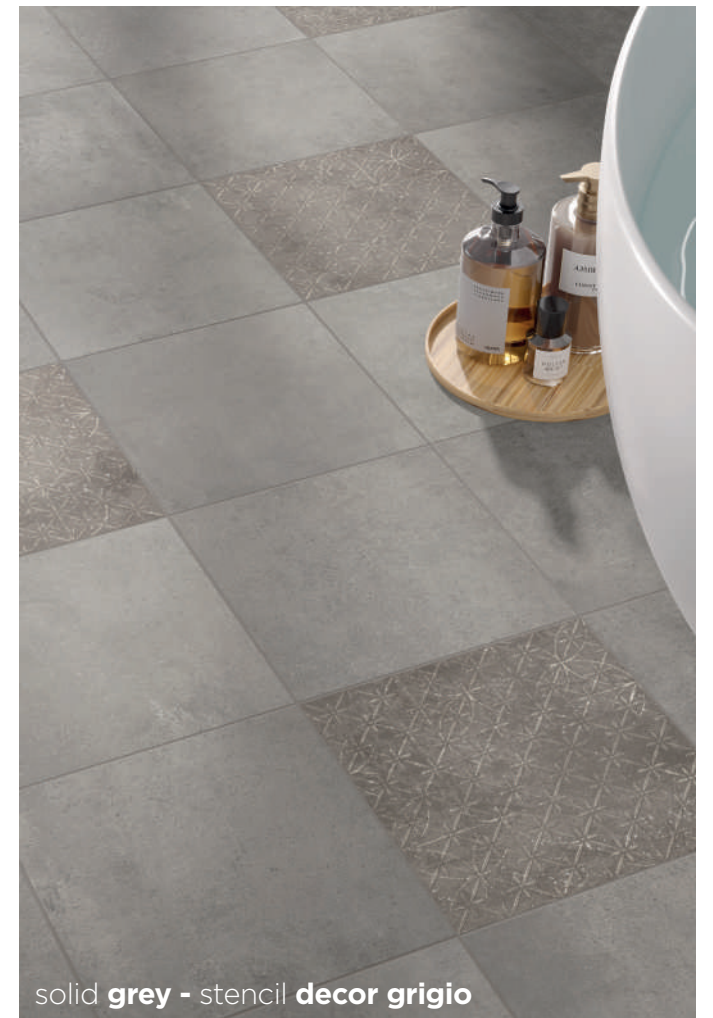

stencil **decor grigio**

Abbinabile a / Match with :
Solid White, Solid Beige, Solid Grey, Retrò Ligure, Retrò Apuano

4

005705 521 ■
Stencil Decor Grigio IN
30,5x30,5 cm
12"x12"
R10 ± 8 mm