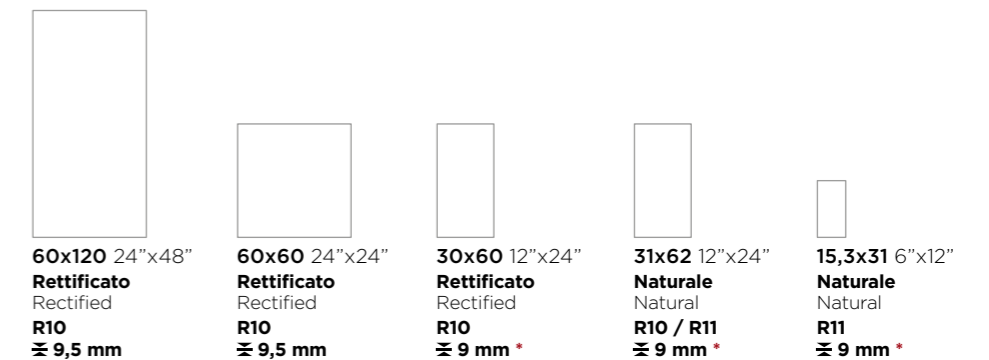

colori • colors • couleurs • farben

formati • sizes • formats • formate

OUTDOOR ≈ 20 mm ≈ 30 mm

13 52

52

52

bathroom

WALL: