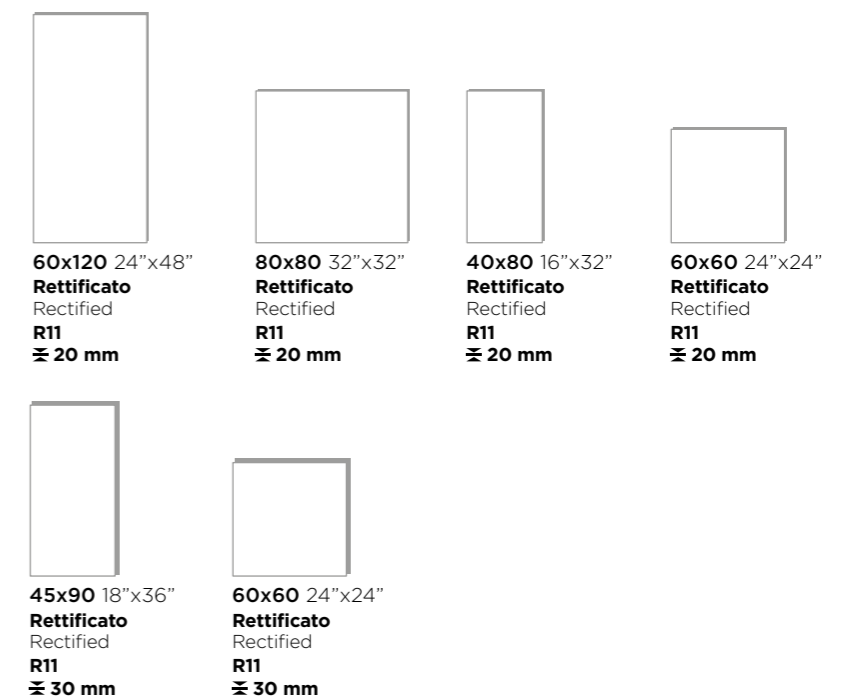

colori • colors • couleurs • farben

formati • sizes • formats • formate

OUTDOOR ≈ 20 mm ≈ 30 mm

13 52

52

52

bathroom

WALL:

living

Aspen Bianco
30x60 cm Rett. / 12"x24" Rect.

Bianco

V3

formati • sizes • formats • formate

12

R05065A
Aspen Bianco R10
60x120 cm Rett.
24"x48" Rect.
± 9,5mm
534 ■

10

formati • sizes • formats • formate

12

10

R03937
Aspen Antracite R10
60x120 cm Rett.
 24"x48" Rect.
 ≅ 9,5mm
 534 ■

R03710
Aspen Antracite R10
60x60 cm Rett.
 24"x24" Rect.
 ≅ 9,5mm
 520 ■

15

R03835
Aspen Antracite R10
30x60 cm Rett.
 12"x24" Rect.
 ≅ 9mm
 522 ■