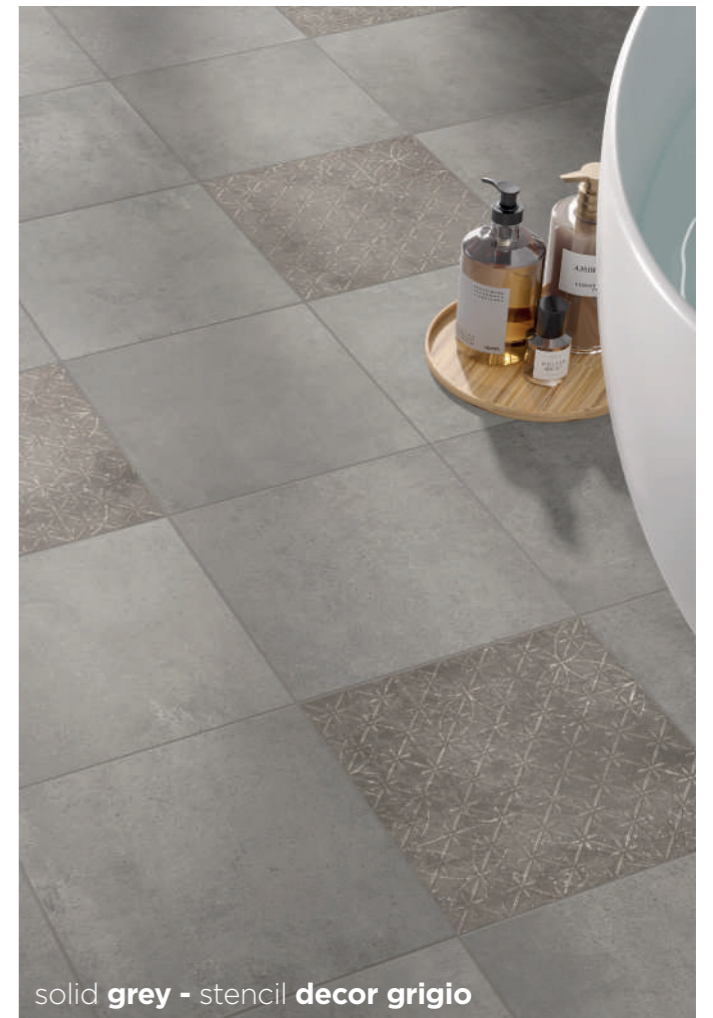

stencil **decor grigio**

Abbinabile a / Match with :
Solid White, Solid Beige, Solid Grey, Retrò Ligure, Retrò Apuano

4

005705 521 ■
Stencil Decor Grigio IN
30,5x30,5 cm
12"x12"
R10 ± 8 mm