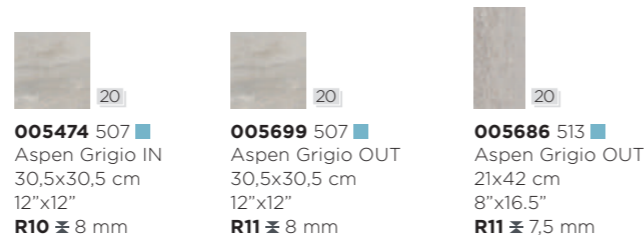

Beige
REV008 514 ■
30,5x61 cm ± 8 mm

★ Disponibili solo su ordinazione . Available on demand

aspen **beige**

005473 507 ■
Aspen Beige IN
30,5x30,5 cm
12"x12"
R10 ± 8 mm

005698 507 ■
Aspen Beige OUT
30,5x30,5 cm
12"x12"
R11 ± 8 mm

005687 Grigio ■
Aspen Beige OUT
21x42 cm
8"x16.5"
R11 ± 7,5 mm

aspen **grigio**

005474 507 ■
Aspen Grigio IN
30,5x30,5 cm
12"x12"
R10 ± 8 mm

005699 507 ■
Aspen Grigio OUT
30,5x30,5 cm
12"x12"
R11 ± 8 mm

005686 513 ■
Aspen Grigio OUT
21x42 cm
8"x16.5"
R11 ± 7,5 mm