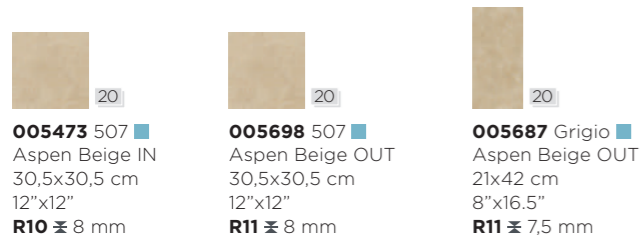

Beige
REV008 514 ■
30,5x61 cm ± 8 mm

★ Disponibili solo su ordinazione . Available on demand

aspen **beige**

005473 507 ■
Aspen Beige IN
30,5x30,5 cm
12"x12"
R10 ± 8 mm

005698 507 ■
Aspen Beige OUT
30,5x30,5 cm
12"x12"
R11 ± 8 mm